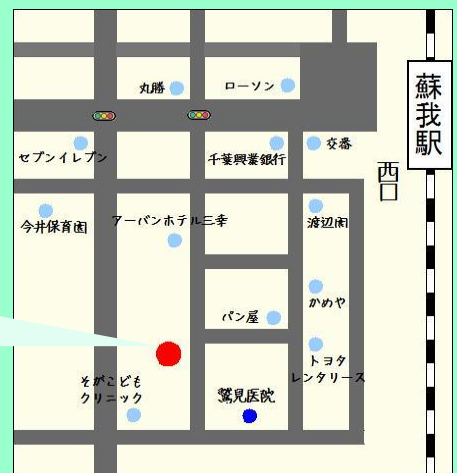

内科・歯科

何かあればすぐに医師、看護師、
歯科医師が対応します。

★近隣の企業のお子様と地域のお子様をお預かりさせていただきます。

★提携幼稚園あり（3歳以上になったら提携幼稚園をご紹介します）

見学も受け付けております

●園児の入園のご連絡はこちらまで●

-アベニールガーデン蘇我-

電話番号：043-310-5121 受付時間：月～土 9:00～18:00

ア ク セ ス

保育園名：アベニールガーデン蘇我

保育園住所：千葉市中央区今井 2-11-12

MS マンション蘇我 102号室

JR 蘇我駅西口から徒歩 3分♪

※内容については現時点におけるものであり、今後変更となる場合がありますのでご了承下さい